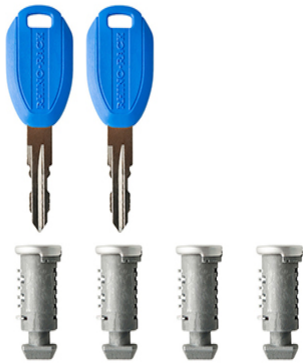

Nombre de Producto: JUEGO DE LLAVES 2 UN Y CILINDROS 4 UN PARA SISTEMA DE BARRAS PORTAEQUIPAJE SKU: RK083-4 AU

DETALLES DEL PRODUCTO

INFORMACIÓN TÉCNICA

Marca	RHINO RACK
Modelo	BARRA AERODINÁMICA
Origen	Australia
Color	CELESTE
Dimensiones Embalaje	Largo: 15,5 cm Ancho: 13,0 cm Alto: 2,5 cm
Peso Embalaje	0,2 kg.

Las llaves maestras le permiten actualizar las cerraduras en las barras de techo y accesorios seleccionados para que todos usen una llave, eliminando la necesidad de llevar varias llaves. ¡Dile adiós a tener que jugar con tus llaves para encontrar la correcta!

- Permite tener una sola llave para la gran mayoría de productos Rhino-Rack.
- Instalación fácil: simplemente reemplace los cilindros de seguridad de su accesorios y estará listo para comenzar.
- Olvide la molestia de tener que llevar múltiples llaves.
- Incluye 4 cilindros y 2 llaves.
- Compatible con los siguientes productos: Sistema barras de techo Serie 2500 Serie RLT600 Serie SX Barras de Techo Vortex Porta Kayak 580 581 Porta Ski 573 574 576 Porta Bicicleta RBC035 RBC036 RBC016 RBC017 RBCA022