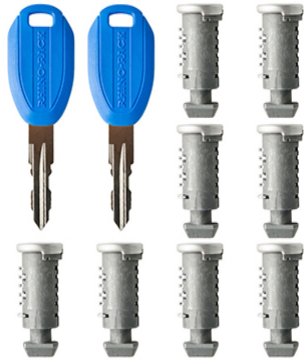

Nombre de Producto: JUEGO DE LLAVES 2 UN Y CILINDROS 8 UN PARA SISTEMA DE BARRAS PORTAEQUIPAJE SKU: RK083-8 AU

DETALLES DEL PRODUCTO

INFORMACIÓN TÉCNICA

Marca	RHINO RACK
Modelo	BARRA AERODINÁMICA
Origen	Australia
Color	CELESTE
Dimensiones Embalaje	Largo: 15,5 cm Ancho: 13,0 cm Alto: 2,5 cm
Peso Embalaje	0,2 kg.

Las llaves maestras le permiten actualizar las cerraduras en las barras de techo y accesorios seleccionados para que todos usen una llave, eliminando la necesidad de llevar varias llaves. ¡Dile adiós a tener que jugar con tus llaves para encontrar la correcta!

- Permite tener una sola llave para la gran mayoría de productos Rhino-Rack.
- Instalación fácil: simplemente reemplace los cilindros de seguridad de su accesorios y estará listo para comenzar.
- Olvide la molestia de tener que llevar múltiples llaves.
- Incluye 8 cilindros y 2 llaves.
- Compatible con los siguientes productos: Sistema barras de techo Serie 2500 Serie RLT600 Serie SX Barras de Techo Vortex Porta Kayak 580 581 Porta Ski 573 574 576 Porta Bicicleta RBC035 RBC036 RBC016 RBC017 RBCA022