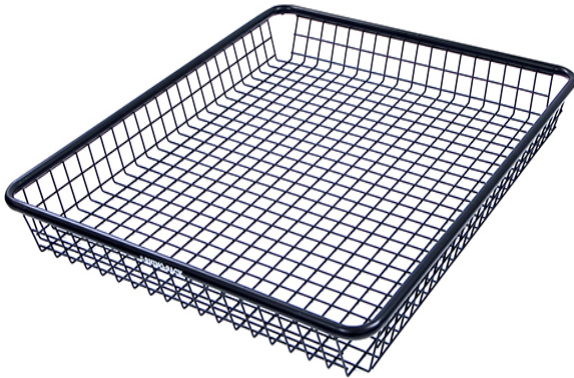

Nombre de Producto: PARRILLA PORTAEQUIPAJE TIPO CANASTO NEGRA DE 121 X 970 CM SKU: RLBM AU

DETALLES DEL PRODUCTO

INFORMACIÓN TÉCNICA

Marca	RHINO RACK
Modelo	PARRILLA TIPO CANASTO
Origen	Australia
Color	NEGRO
Material	ACERO
Garantía	3 AÑOS
Dimensiones Externas Producto	Largo: 1340 mm Ancho: 1070 mm Alto: 125 mm
Dimensiones Internas Producto	Largo: 1210 mm Ancho: 970 mm Alto: 125 mm
Peso Producto	14,0 kg.
Dimensiones Embalaje	Largo: 135,0 cm Ancho: 111,0 cm Alto: 17,0 cm
Peso Embalaje	16,0 kg.

La canasta Steel Mesh Basket Rhino-Rack tiene la mayor cantidad de puntos de amarre posibles, por lo que su capacidad para utilizar el espacio del techo es incomparable. El diseño de la canasta le permite asegurar fácilmente la carga redondeada a los rieles laterales elevados. Fácil de instalar y quitar; la cesta de malla es la opción rápida para un viaje por carretera o para transportar cualquier equipo. Las canastas vienen en una variedad de tamaños para todas sus necesidades.

- Fabricado de acero con recubrimiento anticorrosivo.
- Fuerte y duradero.
- Muchos puntos de amarre posibles.
- Se puede usar en conjunto con una amplia gama de accesorios Rhino-Rack.