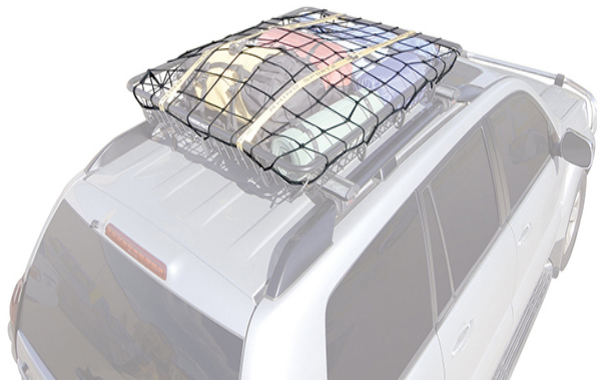

## INFORMACIÓN TÉCNICA

Marca	RHINO RACK
Modelo	MALLA DE CARGA
Origen	Australia
Color	NEGRO
Garantía	1 AÑO
Dimensiones Embalaje	Largo: 37,0 cm Ancho: 17,0 cm Alto: 7,0 cm
Peso Embalaje	0,6 kg.

La malla para equipaje es un accesorio diseñado para usarse con plataformas y parillas Rhino-Rack. Simplemente enganche la malla sobre su carga y tenga la seguridad de que estará allí cuando termine de conducir por el día. La malla para equipaje está hecha de materiales ultrasresistentes y ligeros que compactarán y sujetarán firmemente su carga.

- Fuerte y liviana.
- Fácil de instalar para rápida carga/descarga.
- 100 cm de Largo x 90 cm de ancho.

Tienda Tabancura

Tabancura 1682, Vitacura

Tel. +56 2 2628 8928 / WhatsApp +56 9 9779 4856

Lunes: 10:00 a 18:00 hrs. | Martes a Viernes: 9:00 a 18:00 hrs.