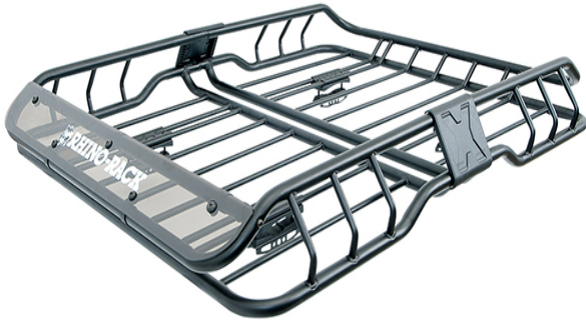

Nombre de Producto: PARRILLA PORTAEQUIPAJE NEGRA DE TUBO DE 119 X 89 CM SKU: RMCB01 AU

## INFORMACIÓN TÉCNICA

Marca	RHINO RACK
Modelo	PARRILLA DE TUBO
Origen	Australia
Color	NEGRO
Material	ACERO
Garantía	3 AÑOS
Dimensiones Externas Producto	Largo: 1200 mm Ancho: 900 mm Alto: 200 mm
Dimensiones Internas Producto	Largo: 1070 mm Ancho: 760 mm Alto: 125 mm
Peso Producto	14,0 kg.
Dimensiones Embalaje	Largo: 78,0 cm Ancho: 105,0 cm Alto: 20,0 cm
Peso Embalaje	17,5 kg.

El XTray es un accesorio de transporte de equipaje que definitivamente llamará la atención donde quiera que vaya. La construcción de acero con recubrimiento de polvo negro y un diseño elegante combinan perfectamente con la fabricación y el estilo de calidad. Un deflector de viento elegante y aerodinámico está ubicado en la parte delantera de la bandeja para hacer que sus viajes sean más silenciosos, desviar los insectos, la suciedad y la mugre de su carga.

- Plataforma de carga construida de 2 piezas de acero con recubrimiento anticorrosivo.
- Fuerte, duradero y resistente.
- Proporciona un sistema de techo seguro para equipaje diario o de aventura.
- Anclaje universal compatible con barras Vortex, Euro y la mayoría de las barras del mercado.
- Adecuado para uso off-road.
- Incluye deflector de viento delantero.
- Capacidad de carga 75 kg.
- La distancia mínima entre las barras transversales debe ser 53,5 cm y la distancia máxima de 76 cm.