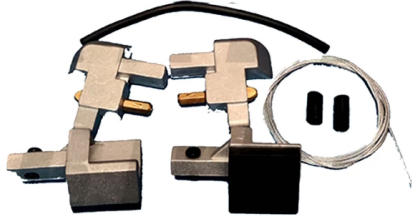

Nombre de Producto: KIT MULTITRABA LONA MARITIMA KEKO TOYOTA HILUX  
REVO 2016..

SKU: KEKRK0131 BR

## DETALLES DEL PRODUCTO

Kit completo de multitrabas para lona marítima keko de toyota hilux 2016 en adelante.

## INFORMACIÓN TÉCNICA

Marca	KEKO
Modelo	REPUESTO LONA MARÍTIMA
Origen	Brasil
Dimensiones Embalaje	Largo: 16,0 cm Ancho: 14,0 cm Alto: 13,0 cm
Peso Embalaje	0,5 kg.