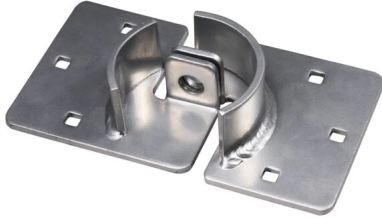

DETALLES DEL PRODUCTO

INFORMACIÓN TÉCNICA

Marca	TRIMAX
Modelo	ACCESORIOS CANDADOS
Origen	USA
Garantía	6 MESES
Dimensiones Embalaje	Largo: 14,5 cm Ancho: 12,5 cm Alto: 6,0 cm
Peso Embalaje	1,2 kg.

Cerrojo para puerta de carrocerías y furgones (2 piezas)

- Cerrojo de acero de dos piezas con revestimiento epoxi para puertas de carrocerías, furgones y otros
- Máxima seguridad de cerrojo, diseñada para funcionar con el candado cilíndrico Trimax SKU: THPXLALSV