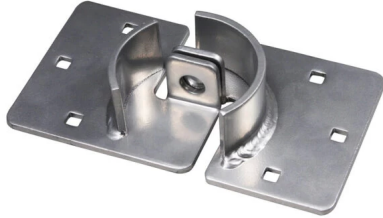

DETALLES DEL PRODUCTO

INFORMACIÓN TÉCNICA

Marca	TRIMAX
Modelo	ACCESORIOS CANDADOS
Origen	USA
Garantía	6 MESES
Dimensiones Embalaje	Largo: 14,5 cm Ancho: 12,5 cm Alto: 6,0 cm
Peso Embalaje	1,2 kg.

Cerrojo para puerta de carrocerías y furgones (2 piezas)

- Cerrojo de acero de dos piezas con revestimiento epoxi para puertas de carrocerías, furgones y otros
- Máxima seguridad de cerrojo, diseñada para funcionar con el candado cilíndrico Trimax SKU: THPXLALS