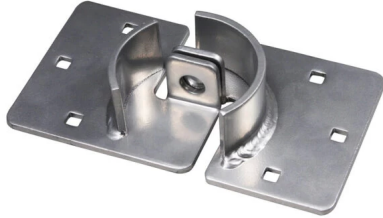

DETALLES DEL PRODUCTO

INFORMACIÓN TÉCNICA

Marca	TRIMAX
Modelo	ACCESORIOS CANDADOS
Origen	USA
Garantía	6 MESES
Dimensiones Embalaje	Largo: 14,5 cm Ancho: 12,5 cm Alto: 6,0 cm
Peso Embalaje	1,2 kg.

Cerrojo para puerta de carrocerías y furgones (2 piezas)

- Cerrojo de acero de dos piezas con revestimiento epoxi para puertas de carrocerías, furgones y otros
- Máxima seguridad de cerrojo, diseñada para funcionar con el candado cilíndrico Trimax SKU: THPXLALS

Tienda Tabancura

Tabancura 1682, Vitacura

Tel. +56 2 2628 8928 / WhatsApp +56 9 9779 4856

Horario de Lunes a Viernes 09:00 a 18:00

Sábado 09:00 a 13:00

Tienda Raúlí

Raúlí 681, Santiago

Tel. +56 2 2628 8927 / WhatsApp +56 9 7147 8482

Horario de Lunes a Viernes 09:00 a 18:00

Sábado Cerrado