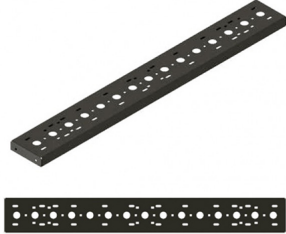

Nombre de Producto: BARRAS LATERALES UNITARIA PARA RACK DE CARGA  
PARA PICK UP

SKU: BL1M CL

## INFORMACIÓN TÉCNICA

Marca	TRIBU NOMADE
Modelo	RACK PICK UP
Origen	Chile
Color	NEGRO
Dimensiones Externas	Largo: 1000 mm
Producto	Ancho: 35 mm
	Alto: 125 mm
Dimensiones Embalaje	Largo: 100,0 cm
	Ancho: 13,0 cm
	Alto: 7,0 cm
Peso Embalaje	6,0 kg.

Puedes aumentar los anclajes de accesorios laterales. No necesita perforaciones adicionales al Rack ya instalado.

- Ensamblado con pernos coche galvanizados.
- El kit contiene: 2 un. x Barra Lateral, 4 un. x Pernos Coche, 4 un. X Tuercas de Seguridad.
- Compatible con Rack 288, 455 y Rack 555.