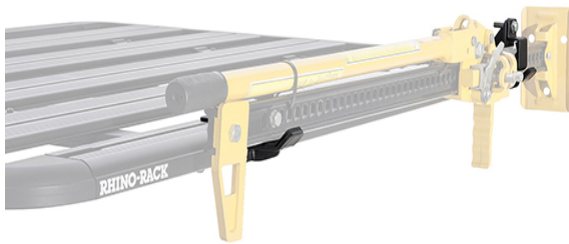

DETALLES DEL PRODUCTO

INFORMACIÓN TÉCNICA

Marca	RHINO RACK
Modelo	PARRILLA PLANA
Origen	Australia
Color	NEGRO
Material	ACERO
Dimensiones Embalaje	Largo: 30,0 cm Ancho: 16,0 cm Alto: 9,0 cm
Peso Embalaje	1,7 kg.

La conexión de un gato de elevación alta directamente a su bandeja Pioneer de Rhino-Rack, Pioneer Tradie o plataforma Pioneer se ha simplificado con el soporte de soporte de gato de elevación alta Pioneer. Fije y bloquee de forma segura su gato de gran elevación en su lugar con nuestro soporte de acero con recubrimiento de polvo resistente, duradero y resistente a la corrosión. El soporte de soporte de gato de elevación alta de Pioneer se ajustará a un sistema de techo Pioneer de todos los tamaños, que es otra razón por la que Rhino-Rack crea los sistemas de portaequipajes de techo más útiles del mundo.

- Soporte para gata compatible con todas las plataformas Pioneer.
- Construido de acero con recubrimiento anticorrosivo.
- Instalación simple.
- Incluye 2 soportes para asegurar la gata.