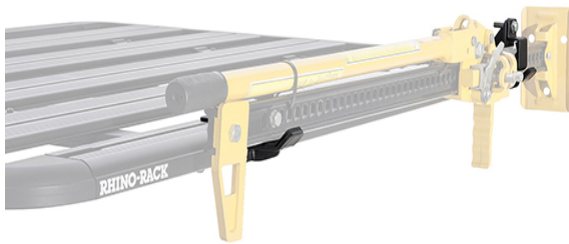

Nombre de Producto: SOPORTE DE GATA PARA PARRILLA PORTAEQUIPAJE
NEGRA PLANA MODELO PIONEER

SKU: 43101 AU

DETALLES DEL PRODUCTO

INFORMACIÓN TÉCNICA

Marca	RHINO RACK
Modelo	PARRILLA PLANA
Origen	Australia
Color	NEGRO
Material	ACERO
Dimensiones Embalaje	Largo: 30,0 cm Ancho: 16,0 cm Alto: 9,0 cm
Peso Embalaje	1,7 kg.

La conexión de un gato de elevación alta directamente a su bandeja Pioneer de Rhino-Rack, Pioneer Tradie o plataforma Pioneer se ha simplificado con el soporte de soporte de gato de elevación alta Pioneer. Fije y bloquee de forma segura su gato de gran elevación en su lugar con nuestro soporte de acero con recubrimiento de polvo resistente, duradero y resistente a la corrosión. El soporte de soporte de gato de elevación alta de Pioneer se ajustará a un sistema de techo Pioneer de todos los tamaños, que es otra razón por la que Rhino-Rack crea los sistemas de portaequipajes de techo más útiles del mundo.

- Soporte para gata compatible con todas las plataformas Pioneer.
- Construido de acero con recubrimiento anticorrosivo.
- Instalación simple.
- Incluye 2 soportes para asegurar la gata.