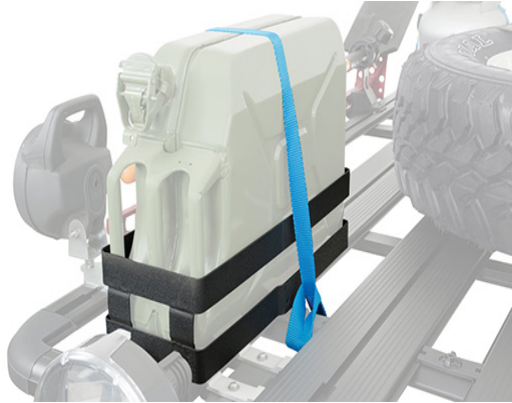

Nombre de Producto: SOPORTE DE BIDÓN HORIZONTAL PARA PARRILLA
PORTAEQUIPAJE NEGRO PLANA MODELO PIONEER

SKU: 43108 AU

DETALLES DEL PRODUCTO

INFORMACIÓN TÉCNICA

Marca	RHINO RACK
Modelo	PARRILLA PLANA
Origen	Australia
Color	NEGRO
Garantía	1 AÑO
Dimensiones Embalaje	Largo: 58,0 cm Ancho: 20,0 cm Alto: 14,0 cm
Peso Embalaje	3,1 kg.

Fijar horizontalmente su bidón a la plataforma Alloy Rhino-Rack, la plataforma Pioneer, la Pioneer Tradie le ahorrará un importante espacio en el techo y creará el ajuste más seguro.

- Fácil de instalar.
- Diseño robusto y horizontal, que provee de mayor estabilidad y ayuda a ahorrar espacio.
- Construido de materiales antioxidante.
- Excelente accesorio para tu próxima aventura.
- Adecuado para uso off road.
- Testeado en condiciones internacionales extremadamente duras.
- Compatible con plataformas Pioneer y Alloy.