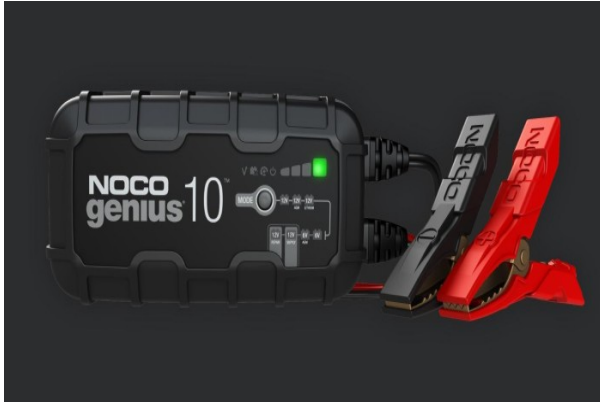

DETALLES DEL PRODUCTO

INFORMACIÓN TÉCNICA

Marca	NOCO
Modelo	CARGADOR DE BATERIA
Origen	USA
Dimensiones Embalaje	Largo: 24,0 cm Ancho: 12,0 cm Alto: 12,5 cm
Peso Embalaje	1,8 kg.

Presentamos el nuevo GENIUS10, uno de nuestros cargadores más potentes, de mayor rendimiento, de bajo consumo y compactos hasta la fecha. Cargador de batería de 10 amperios, mantenedor de batería y desulfatador de batería.