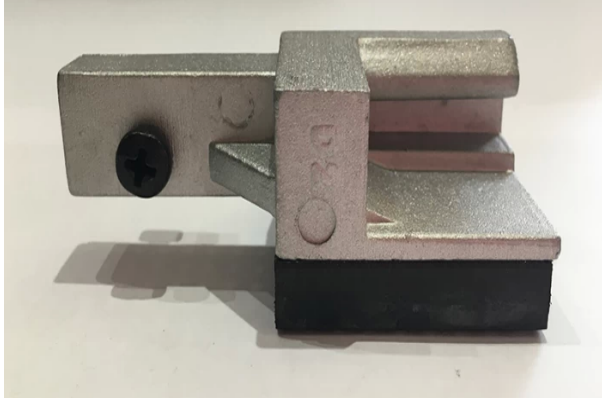

Nombre de Producto: MULTITRABA PARA RIEL DERECHA COSTADO PASAJERO PARA LONA MARÍTIMA KEKO SKU: 664912600 BR

DETALLES DEL PRODUCTO

Multitraba derecha para lona marítima Keko.

INFORMACIÓN TÉCNICA

Marca	KEKO
Modelo	REPUESTO LONA MARÍTIMA
Origen	Brasil
Dimensiones Embalaje	Largo: 9,0 cm Ancho: 5,0 cm Alto: 4,0 cm
Peso Embalaje	0,5 kg.