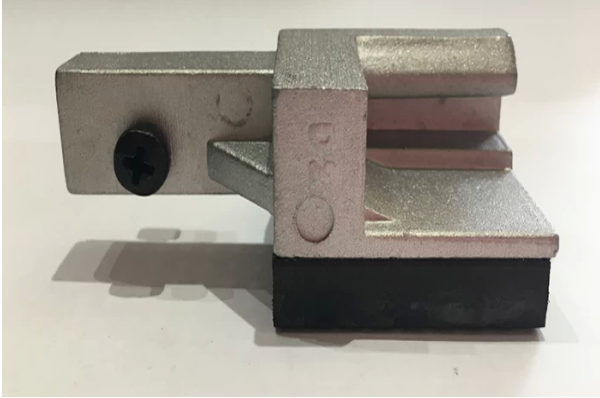

Nombre de Producto: MULTITRABA PARA RIEL DERECHA COSTADO PASAJERO PARA LONA MARÍTIMA KEKO SKU: 664912600 BR

## DETALLES DEL PRODUCTO

Multitraba derecha para lona marítima Keko.

## INFORMACIÓN TÉCNICA

Marca	KEKO
Modelo	REPUESTO LONA MARÍTIMA
Origen	Brasil
Dimensiones Embalaje	Largo: 9,0 cm Ancho: 5,0 cm Alto: 4,0 cm
Peso Embalaje	0,5 kg.