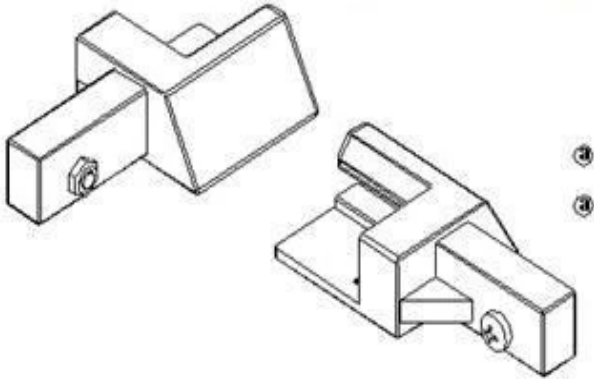

Nombre de Producto: MULTITRABA PARA RIEL IZQUIERDA COSTADO
CONDUCTOR PARA LONA MARÍTIMA KEKO

SKU: 664912601 BR

DETALLES DEL PRODUCTO

Multitraba izquierda para lona marítima Keko.

INFORMACIÓN TÉCNICA

Marca	KEKO
Modelo	REPUESTO LONA MARÍTIMA
Origen	Brasil
Dimensiones Embalaje	Largo: 9,0 cm Ancho: 5,0 cm Alto: 4,0 cm
Peso Embalaje	0,5 kg.