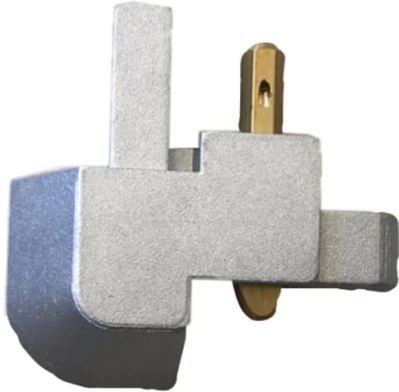

Nombre de Producto: MULTITRABA SUPERIOR DERECHA COSTADO PASAJERO PARA LONA MARÍTIMA KEKO SKU: 764912602 BR

DETALLES DEL PRODUCTO

Multitraba superior derecha para lona marítima Keko.

INFORMACIÓN TÉCNICA

Marca	KEKO
Modelo	REPUESTO LONA MARÍTIMA
Origen	Brasil
Dimensiones Embalaje	Largo: 8,0 cm Ancho: 9,0 cm Alto: 3,0 cm
Peso Embalaje	0,5 kg.