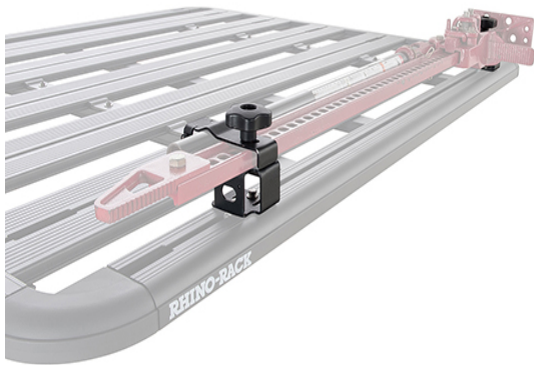

Nombre de Producto: SOPORTE PARA MONTAJE DE GATA PARA PARRILLA  
PORTAEQUIPAJE NEGRA PLANA MODELO PIONEER

SKU: 43219 AU

## INFORMACIÓN TÉCNICA

Marca	RHINO RACK
Modelo	PARRILLA PLANA
Origen	Australia
Color	NEGRO
Garantía	3 AÑOS
Dimensiones Embalaje	Largo: 7,0 cm Ancho: 6,0 cm Alto: 5,0 cm
Peso Embalaje	3,0 kg.

La instalación de un High Lifting Jack directamente en la parte superior de su Sistema Pioneer Rhino-Rack se ha simplificado con el Soporte de gata High Lifting de Pioneer. Fije y asegure su Jack de Elevación en su lugar con nuestro soporte de acero con revestimiento en polvo, duradero y resistente a la corrosión. El soporte de gata High Lifting de Pioneer se adaptará a los sistemas Pioneer de todos los tamaños, lo que es otra razón por la que Rhino-Rack crea los sistemas de porta equipaje o carga más útiles del mundo.

- Compatible con los Sistemas Pioneer Rhino-Rack.
- Permite montar la gata Jack de Elevación en múltiples posiciones en el Sistema Pioneer.
- Construido de acero con recubrimiento negro, fuerte y no corrosivo.
- Instalación simple.
- Incluye 2 soportes.