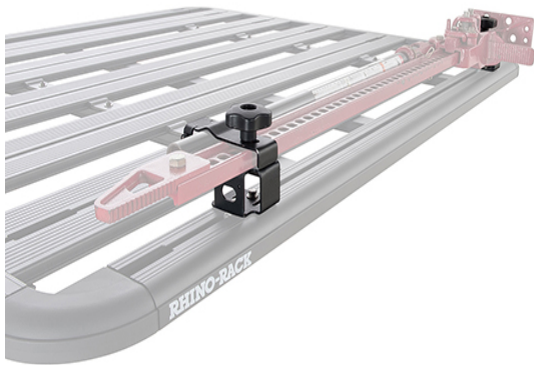

Nombre de Producto: SOPORTE PARA MONTAJE DE GATA PARA PARRILLA
PORTAEQUIPAJE NEGRA PLANA MODELO PIONEER

SKU: 43219 AU

DETALLES DEL PRODUCTO

INFORMACIÓN TÉCNICA

Marca	RHINO RACK
Modelo	PARRILLA PLANA
Origen	Australia
Color	NEGRO
Garantía	3 AÑOS
Dimensiones Embalaje	Largo: 7,0 cm Ancho: 6,0 cm Alto: 5,0 cm
Peso Embalaje	3,0 kg.

La instalación de un High Lifting Jack directamente en la parte superior de su Sistema Pioneer Rhino-Rack se ha simplificado con el Soporte de gata High Lifting de Pioneer. Fije y asegure su Jack de Elevación en su lugar con nuestro soporte de acero con revestimiento en polvo, duradero y resistente a la corrosión. El soporte de gata High Lifting de Pioneer se adaptará a los sistemas Pioneer de todos los tamaños, lo que es otra razón por la que Rhino-Rack crea los sistemas de porta equipaje o carga más útiles del mundo.

- Compatible con los Sistemas Pioneer Rhino-Rack.
- Permite montar la gata Jack de Elevación en múltiples posiciones en el Sistema Pioneer.
- Construido de acero con recubrimiento negro, fuerte y no corrosivo.
- Instalación simple.
- Incluye 2 soportes.