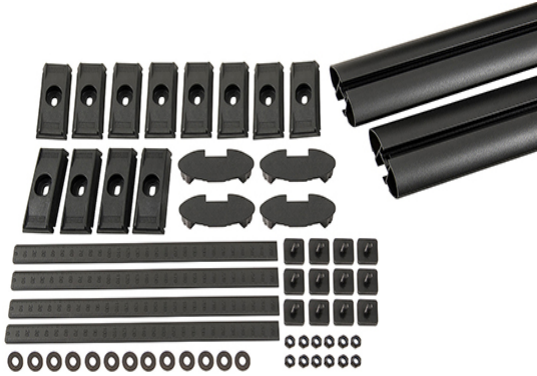

Nombre de Producto: KIT DE CONVERSIÓN PARA PARRILLA PORTAEQUIPAJE
NEGRA PLANA MODELO PIONEER 42101B| 42103B| 45101B |
45103B CON BARRA VORTEX

SKU: 43247 AU

DETALLES DEL PRODUCTO

INFORMACIÓN TÉCNICA

Marca	RHINO RACK
Modelo	PARRILLA PLANA
Origen	Australia
Color	NEGRO
Garantía	1 AÑO
Dimensiones Embalaje	Largo: 56,0 cm Ancho: 7,0 cm Alto: 6,0 cm
Peso Embalaje	10,0 kg.

El kit de conversión VA de Pioneer le permite instalar varias plataformas, bandejas y bandejas Pioneer en las patas de las barras de techo Vortex SX. Se adapta a las plataformas Pioneer: 42101B, 42103B Se adapta a las bandejas Pioneer: 41101, 41103 Se adapta a Pioneer Tradies: 45101B, 45103B

- Conversor para serie SX, permite instalar una serie de plataformas Pioneer.
- Compatible con las siguientes plataformas: Plataformas Pioneer 42101B 42103B Pioneer Tradies 45101B 45103B

Tienda Tabancura
Tabancura 1682, Vitacura