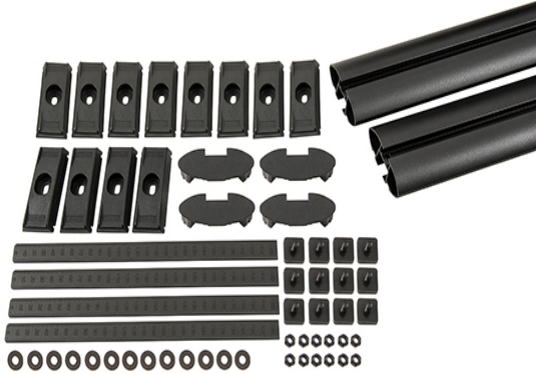

Nombre de Producto: KIT DE CONVERSIÓN PARA PARRILLA PORTAEQUIPAJE
NEGRA PLANA MODELO PIONEER 42101B| 42103B| 45101B |
45103B CON BARRA VORTEX

SKU: 43247 AU

DETALLES DEL PRODUCTO

INFORMACIÓN TÉCNICA

Marca	RHINO RACK
Modelo	PARRILLA PLANA
Origen	Australia
Color	NEGRO
Garantía	1 AÑO
Dimensiones Embalaje	Largo: 56,0 cm Ancho: 7,0 cm Alto: 6,0 cm
Peso Embalaje	10,0 kg.

El kit de conversión VA de Pioneer le permite instalar varias plataformas, bandejas y bandejas Pioneer en las patas de las barras de techo Vortex SX. Se adapta a las plataformas Pioneer: 42101B, 42103B Se adapta a las bandejas Pioneer: 41101, 41103 Se adapta a Pioneer Tradies: 45101B, 45103B

- Conversor para serie SX, permite instalar una serie de plataformas Pioneer.
- Compatible con las siguientes plataformas: Plataformas Pioneer 42101B 42103B Pioneer Tradies 45101B 45103B