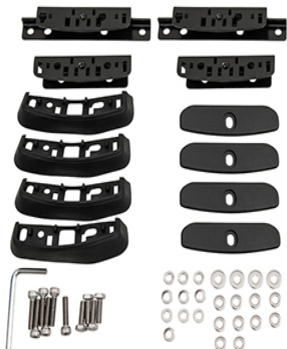

Nombre de Producto: ADAPTADOR PARA BASES RC Y RV DE BARRA
PORTAEQUIPAJE X 4 UN EN JEEP COMPASS

SKU: RCP64-BK AU

DETALLES DEL PRODUCTO

INFORMACIÓN TÉCNICA

Marca	RHINO RACK
Modelo	BASES PARA BARRA PORTAEQUIPAJE
Origen	Australia
Color	NEGRO
Garantía	5 AÑOS
Dimensiones Embalaje	Largo: 13,0 cm Ancho: 5,0 cm Alto: 5,0 cm
Peso Embalaje	2,0 kg.

Los kits Base RCP se utilizan con la gama de sistemas de barras de techo RC y RV de Rhino-Rack.

- Los kits de base de RCP se utilizan con la gama de sistemas de barras de techo RC y RV de Rhino-Rack. El kit consiste en almohadillas moldeadas y otros varios componentes que se unen a los puntos de montaje fijos en el techo de su vehículo.