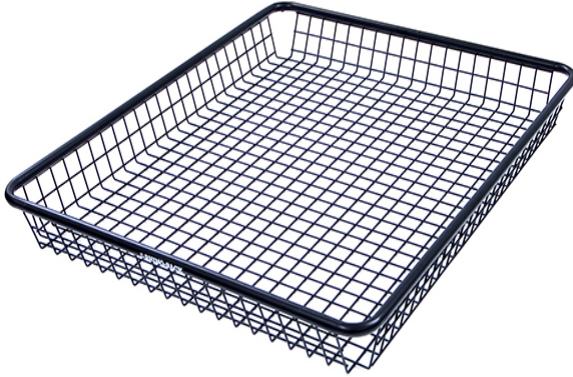

Nombre de Producto: PARRILLA PORTAEQUIPAJE TIPO CANASTO NEGRA DE 121 X 970 CM SKU: RLBM AU

## INFORMACIÓN TÉCNICA

Marca	RHINO RACK
Modelo	PARRILLA TIPO CANASTO
Origen	Australia
Color	NEGRO
Material	ACERO
Garantía	3 AÑOS
Dimensiones Externas Producto	Largo: 1340 mm Ancho: 1070 mm Alto: 125 mm
Dimensiones Internas Producto	Largo: 1210 mm Ancho: 970 mm Alto: 125 mm
Peso Producto	14,0 kg.
Dimensiones Embalaje	Largo: 135,0 cm Ancho: 111,0 cm Alto: 17,0 cm
Peso Embalaje	16,0 kg.

La canasta Steel Mesh Basket Rhino-Rack tiene la mayor cantidad de puntos de amarre posibles, por lo que su capacidad para utilizar el espacio del techo es incomparable. El diseño de la canasta le permite asegurar fácilmente la carga redondeada a los rieles laterales elevados. Fácil de instalar y quitar; la cesta de malla es la opción rápida para un viaje por carretera o para transportar cualquier equipo. Las canastas vienen en una variedad de tamaños para todas sus necesidades.

- Fabricado de acero con recubrimiento anticorrosivo.
- Fuerte y duradero.
- Muchos puntos de amarre posibles.
- Se puede usar en conjunto con una amplia gama de accesorios Rhino-Rack.

Tienda Tabancura