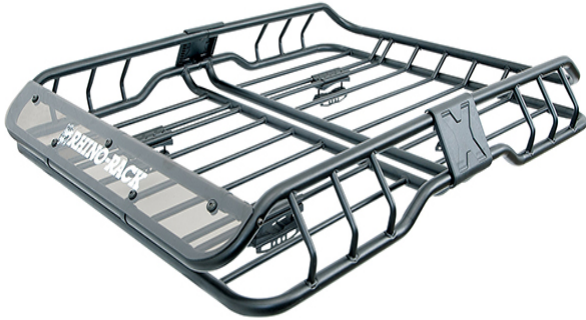

Marca: JEEP

Modelo: WRANGLER

Nombre de Producto: PARRILLA PORTAEQUIPAJE NEGRA DE TUBO DE 119 X 89 CM

SKU: RMCB01 AU

DETALLES DEL PRODUCTO

INFORMACIÓN TÉCNICA

Marca	RHINO RACK
Modelo	PARRILLA DE TUBO
Origen	Australia
Color	NEGRO
Material	ACERO
Garantía	3 AÑOS
Dimensiones Externas Producto	Largo: 1200 mm Ancho: 900 mm Alto: 200 mm
Dimensiones Internas Producto	Largo: 1070 mm Ancho: 760 mm Alto: 125 mm
Peso Producto	14,0 kg.
Dimensiones Embalaje	Largo: 78,0 cm Ancho: 105,0 cm Alto: 20,0 cm
Peso Embalaje	17,5 kg.

El XTray es un accesorio de transporte de equipaje que definitivamente llamará la atención donde quiera que vaya. La construcción de acero con recubrimiento de polvo negro y un diseño elegante combinan perfectamente con la fabricación y el estilo de calidad. Un deflector de viento elegante y aerodinámico está ubicado en la parte delantera de la bandeja para hacer que sus viajes sean más silenciosos, desviar los insectos, la suciedad y la mugre de su carga.

- Plataforma de carga construida de 2 piezas de acero con recubrimiento anticorrosivo.
- Fuerte, duradero y resistente.
- Proporciona un sistema de techo seguro para equipaje diario o de aventura.
- Anclaje universal compatible con barras Vortex, Euro y la mayoría de las barras del mercado.
- Adecuado para uso off-road.
- Incluye deflector de viento delantero.
- Capacidad de carga 75 kg.
- La distancia mínima entre las barras transversales debe ser 53,5 cm y la distancia máxima de 76 cm.