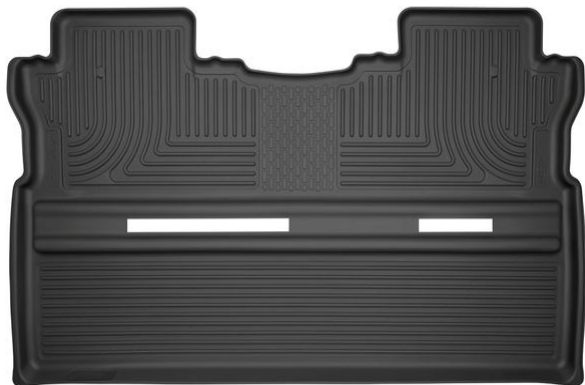

Marca: GREAT WALL

Modelo: STAVIC

Nombre de Producto: PISOS DE GOMA TRASERO RÍGIDO PARA HONDA
RIDGELINE 2017-

SKU: 19431 US

DETALLES DEL PRODUCTO

INFORMACIÓN TÉCNICA

Marca	HUSKY LINERS
Modelo	PISOS DE GOMA PARA AUTOS
Origen	USA
Color	NEGRO
Material	POLIPROPILENO
Garantía	DE POR VIDA
Dimensiones Embalaje	Largo: 59,0 cm Ancho: 11,0 cm Alto: 85,0 cm
Peso Embalaje	2,8 kg.

Los resistentes y deportivos pisos interiores WeatherBeater™ se adaptan perfectamente a los contornos de su vehículo y ofrecen una protección de alfombra imbatible para cualquier cosa que la naturaleza le depara.

- Nuestro proceso FormFit Design™ adapta perfectamente cada piso a los contornos detallados de su vehículo específico.
- Exclusivos StayPut Cleats™ ayudan a mantener los pisos en su lugar de forma segura.
- Contiene un derrame hasta que pueda sacarlo y lavarlo.
- El piso es de un material resistente al abuso como ningún otro.
- Fácil de instalar, quitar y limpiar.