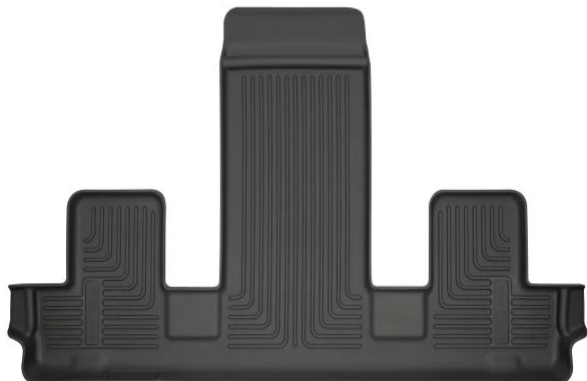

Nombre de Producto: PISOS DE GOMA TERCERA CORRIDA RÍGIDO PARA
CHEVROLET TRAVERSE PREMIER 2018-

SKU: 14261 US

DETALLES DEL PRODUCTO

INFORMACIÓN TÉCNICA

Marca	HUSKY LINERS
Modelo	PISOS DE GOMA PARA AUTOS
Origen	USA
Color	NEGRO
Material	POLIPROPILENO
Garantía	DE POR VIDA
Dimensiones Embalaje	Largo: 84,0 cm Ancho: 60,0 cm Alto: 11,0 cm
Peso Embalaje	2,1 kg.

Los resistentes y deportivos pisos interiores WeatherBeater™ se adaptan perfectamente a los contornos de su vehículo y ofrecen una protección de alfombra imbatible para cualquier cosa que la naturaleza le depara.

- Nuestro proceso FormFit Design™ adapta perfectamente cada piso a los contornos detallados de su vehículo específico.
- Exclusivos StayPut Cleats™ ayudan a mantener los pisos en su lugar de forma segura.
- Contiene un derrame hasta que pueda sacarlo y lavarlo. -El piso es de un material resistente al abuso como ningún otro.
- Fácil de instalar, quitar y limpiar.