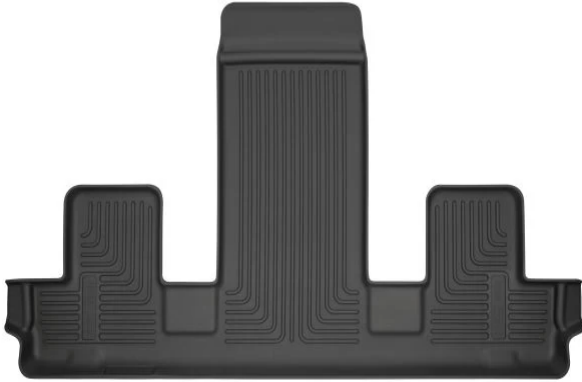

Marca: MERCEDES BENZ

Modelo: MIRAGE

Nombre de Producto: PISOS DE GOMA TERCERA CORRIDA RÍGIDO PARA  
CHEVROLET TRAVERSE PREMIER 2018-

SKU: 14261 US

## INFORMACIÓN TÉCNICA

Marca	HUSKY LINERS
Modelo	PISOS DE GOMA PARA AUTOS
Origen	USA
Color	NEGRO
Material	POLIPROPILENO
Garantía	DE POR VIDA
Dimensiones Embalaje	Largo: 84,0 cm Ancho: 60,0 cm Alto: 11,0 cm
Peso Embalaje	2,1 kg.

Los resistentes y deportivos pisos interiores WeatherBeater™ se adaptan perfectamente a los contornos de su vehículo y ofrecen una protección de alfombra imbatible para cualquier cosa que la naturaleza le depare.

- Nuestro proceso FormFit Design™ adapta perfectamente cada piso a los contornos detallados de su vehículo específico.
- Exclusivos StayPut Cleats™ ayudan a mantener los pisos en su lugar de forma segura.
- Contiene un derrame hasta que pueda sacarlo y lavarlo. -El piso es de un material resistente al abuso como ningún otro.
- Fácil de instalar, quitar y limpiar.