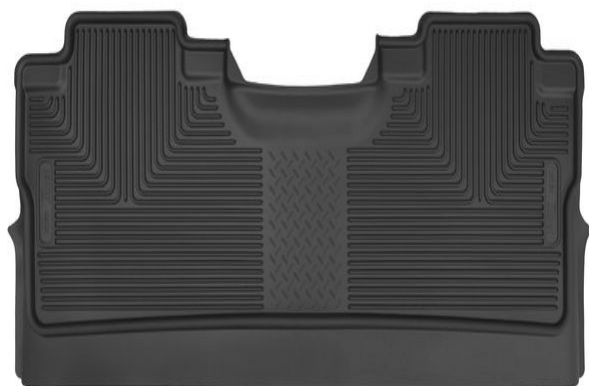

Marca: GREAT WALL

Modelo: STAVIC

Nombre de Producto: PISOS DE GOMA TRASERO BLANDO PARA FORD F150  
SUPER CREW 2016-2021

SKU: 53471 US

## INFORMACIÓN TÉCNICA

Marca	HUSKY LINERS
Modelo	PISOS DE GOMA PARA AUTOS
Origen	USA
Color	NEGRO
Material	DURAGRIP
Garantía	DE POR VIDA
Dimensiones Embalaje	Largo: 60,9 cm Ancho: 7,7 cm Alto: 83,5 cm
Peso Embalaje	4,0 kg.

El Husky Liners® X-act Contour® combina perfectamente con los contornos de su camioneta o SUV y reúne una fuerza indestructible con un piso suave y cómodo. Agregue a eso una apariencia premium y nuestras características exclusivas.

- EL proceso FormFit Design™ adapta perfectamente cada piso a los contornos detallados de su vehículo específico.
- Los exclusivos StayPut Cleats™ ayudan a mantener los pisos en su lugar de forma segura.
- Con suavidad y resistencia, el material de goma DuraGrip™ fue diseñado pensando en la comodidad.
- El FormFit Edge patentado es una cresta elevada que se extiende a lo largo del atasco de la puerta, protegiendo su camioneta o SUV de todo tipo de desorden.