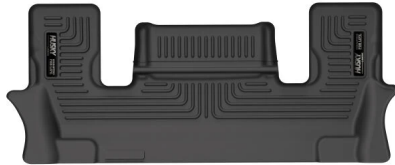

Nombre de Producto: PISOS DE GOMA TERCERA CORRIDA RÍGIDO PARA FORD EXPLORER 2021..

SKU: 19321 US

DETALLES DEL PRODUCTO

INFORMACIÓN TÉCNICA

Marca	HUSKY LINERS
Modelo	PISOS DE GOMA PARA AUTOS
Origen	USA
Color	NEGRO
Material	POLIPROPILENO
Garantía	DE POR VIDA
Dimensiones Embalaje	Largo: 84,0 cm Ancho: 60,0 cm Alto: 11,0 cm
Peso Embalaje	2,0 kg.

Los resistentes y deportivos pisos interiores WeatherBeater™ se adaptan perfectamente a los contornos de su vehículo y ofrecen una protección de alfombra imbatible para cualquier cosa que la naturaleza le depare.

- Nuestro proceso FormFit Design™ adapta perfectamente cada piso a los contornos detallados de su vehículo específico.
- Exclusivos StayPut Cleats™ ayudan a mantener los pisos en su lugar de forma segura.
- Contiene un derrame hasta que pueda sacarlo y lavarlo.
- El piso es de un material resistente al abuso como ningún otro.
- Fácil de instalar, quitar y limpiar.