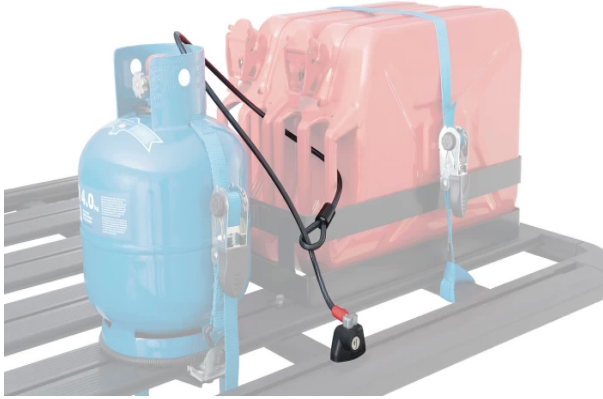

Nombre de Producto: CABLE DE SEGURIDAD DE 120 CM CON LLAVE PARA BARRA VORTEX | PLATAFORMA DE CARGA PIONEER

SKU: 61024 AU

DETALLES DEL PRODUCTO

INFORMACIÓN TÉCNICA

Marca	RHINO RACK
Modelo	CABLE SEGURIDAD
Origen	Australia
Color	NEGRO
Material	ACERO/PLÁSTICO
Garantía	3 AÑOS
Dimensiones Embalaje	Largo: 17,0 cm Ancho: 5,0 cm Alto: 17,0 cm
Peso Embalaje	0,6 kg.

Sujete su equipo con esta correa y candado con núcleo de acero. Así, ya sea la escalera del trabajo, un kayak, un toldo o una bombona de gas, podrá estar seguro de que estará asegurado cuando no esté.

- Fabricado con cordones entrelazados de acero revestidos de plástico, el Cable Core Lockdown se puede utilizar para asegurar su equipo.
- Pase el cable a través de su equipo y fíjelo en la unidad de montaje operada con llave.
- Compatible con llave maestra
- Incluye las nuevas tuercas de canal patentadas Zwifloc que permiten colocar la cerradura en cualquier lugar sin mover otros accesorios. La tuerca Zwifloc simplemente se coloca en el canal, por lo que no es necesario deslizarla hasta su posición.
- Carcasa con cerradura con llave, cable de 1,2 m y todo el hardware de montaje incluido.