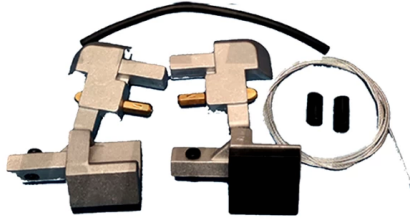

Marca: JEEP

Modelo: EX35

Nombre de Producto: KIT MULTITRABA LONA MARITIMA KEKO TOYOTA HILUX  
REVO 2016..

SKU: KEK RK0131 BR

## INFORMACIÓN TÉCNICA

Marca	KEKO
Modelo	REPUESTO LONA MARÍTIMA
Origen	Brasil
Dimensiones Embalaje	Largo: 16,0 cm Ancho: 14,0 cm Alto: 13,0 cm
Peso Embalaje	0,5 kg.

Kit completo de multitrabas para lona maritima keko de toyota hilux 2016 en adelante.