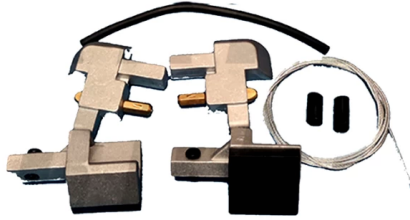

Nombre de Producto: KIT MULTITRABA LONA MARITIMA KEKO TOYOTA HILUX REVO 2016..

SKU: KEKRK0131 BR

DETALLES DEL PRODUCTO

INFORMACIÓN TÉCNICA

Marca	KEKO
Modelo	REPUESTO LONA MARÍTIMA
Origen	Brasil
Dimensiones Embalaje	Largo: 16,0 cm Ancho: 14,0 cm Alto: 13,0 cm
Peso Embalaje	0,5 kg.

Kit completo de multitrabas para lona maritima keko de toyota hilux 2016 en adelante.

APLICACIONES

Marca	Modelo	Desde	Hasta
TOYOTA	HILUX	2016	+