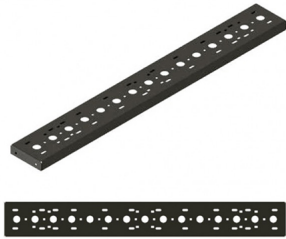

Nombre de Producto: BARRAS LATERALES UNITARIA PARA RACK DE CARGA  
PARA PICK UP

SKU: BL1M CL

## INFORMACIÓN TÉCNICA

Marca	TRIBU NOMADE
Modelo	RACK PICK UP
Origen	Chile
Color	NEGRO
Dimensiones Externas Producto	Largo: 1000 mm Ancho: 35 mm Alto: 125 mm
Dimensiones Embalaje	Largo: 100,0 cm Ancho: 13,0 cm Alto: 7,0 cm
Peso Embalaje	6,0 kg.

Puedes aumentar los anclajes de accesorios laterales. No necesita perforaciones adicionales al Rack ya instalado.

- Ensamblado con pernos coche galvanizados.
- El kit contiene: 2 un. x Barra Lateral, 4 un. x Pernos Coche, 4 un. X Tuercas de Seguridad.
- Compatible con Rack 288, 455 y Rack 555.