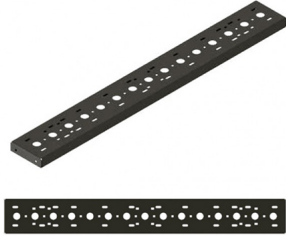

Nombre de Producto: BARRAS LATERALES UNITARIA PARA RACK DE CARGA  
PARA PICK UP

SKU: BL1M CL

## INFORMACIÓN TÉCNICA

Marca	TRIBU NOMADE
Modelo	RACK PICK UP
Origen	Chile
Color	NEGRO
Dimensiones Externas Producto	Largo: 1000 mm Ancho: 35 mm Alto: 125 mm
Dimensiones Embalaje	Largo: 100,0 cm Ancho: 13,0 cm Alto: 7,0 cm
Peso Embalaje	6,0 kg.

Puedes aumentar los anclajes de accesorios laterales. No necesita perforaciones adicionales al Rack ya instalado.

- Ensamblado con pernos coche galvanizados.
- El kit contiene: 2 un. x Barra Lateral, 4 un. x Pernos Coche, 4 un. X Tuercas de Seguridad.
- Compatible con Rack 288, 455 y Rack 555.