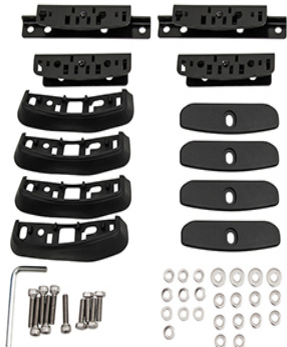

Nombre de Producto: ADAPTADOR PARA BASES RC Y RV DE BARRA
PORTAEQUIPAJE X 4 UN EN RIELES RTV

SKU: RCP46-BK AU

DETALLES DEL PRODUCTO

INFORMACIÓN TÉCNICA

Marca	RHINO RACK
Modelo	BASES PARA BARRA PORTAEQUIPAJE
Origen	Australia
Color	NEGRO
Garantía	5 AÑOS
Dimensiones Embalaje	Largo: 31,0 cm Ancho: 12,0 cm Alto: 11,0 cm
Peso Embalaje	0,7 kg.

Los kits Base RCP se utilizan con la gama de sistemas de barras de techo RC y RV de Rhino-Rack.

- Los kits de base de RCP se utilizan con la gama de sistemas de barras de techo RC y RV de Rhino-Rack. El kit consiste en almohadillas moldeadas y otros varios componentes que se unen a los puntos de montaje fijos en el techo de su vehículo.