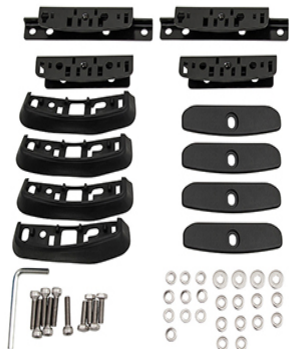

Marca: BMW

Modelo: NAVARA

Nombre de Producto: ADAPTADOR PARA BASES RC Y RV DE BARRA
PORTAEQUIPAJE X 4 UN EN RIELES RTV

SKU: RCP46-BK AU

DETALLES DEL PRODUCTO

INFORMACIÓN TÉCNICA

Marca	RHINO RACK
Modelo	BASES PARA BARRA PORTAEQUIPAJE
Origen	Australia
Color	NEGRO
Garantía	5 AÑOS
Dimensiones Embalaje	Largo: 31,0 cm Ancho: 12,0 cm Alto: 11,0 cm
Peso Embalaje	0,7 kg.

Los kits Base RCP se utilizan con la gama de sistemas de barras de techo RC y RV de Rhino-Rack.

- Los kits de base de RCP se utilizan con la gama de sistemas de barras de techo RC y RV de Rhino-Rack. El kit consiste en almohadillas moldeadas y otros varios componentes que se unen a los puntos de montaje fijos en el techo de su vehículo.