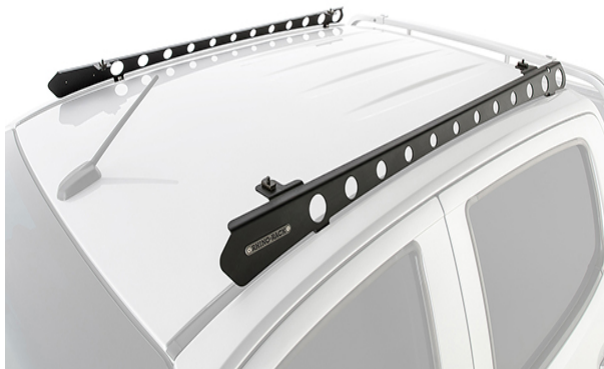

Marca: GREAT WALL

Modelo: LEVORG

Nombre de Producto: ARMAZÓN DE REFUERZO - BACKBONE PARA CHEVROLET D-MAX SKU: RIDB1 AU

## INFORMACIÓN TÉCNICA

Marca	RHINO RACK
Modelo	BACKBONE
Origen	Australia
Color	NEGRO
Garantía	5 AÑOS
Dimensiones Embalaje	Largo: 149,0 cm Ancho: 20,0 cm Alto: 11,0 cm
Peso Embalaje	6,2 kg.

Rhino-Rack Backbone es un sistema de montaje para su Chevrolet D-Max / Colorado. Al conectarse al techo de su vehículo a través de 2 bases en cada lado, permite instalar un sistema Rhino-Rack Pioneer en la parte superior.