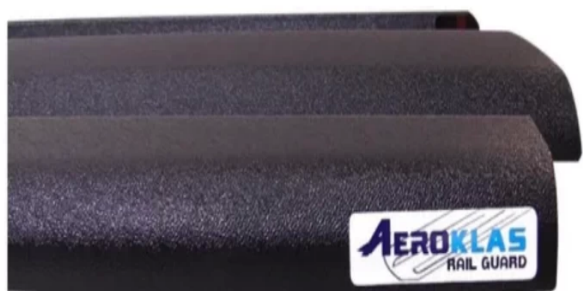

Marca: JEEP

Modelo: GLADIATOR

Nombre de Producto: CUBRE PERFIL O BARANDA PICK UP MAXUS T60 2017 - | SIN REJA TRASERA SKU: 308158300001 TA

DETALLES DEL PRODUCTO

INFORMACIÓN TÉCNICA

Marca	AEROKLAS
Origen	Tailandia
Color	NEGRO
Material	PLÁSTICO ABS
Dimensiones Embalaje	Largo: 166,0 cm Ancho: 15,0 cm Alto: 10,0 cm
Peso Embalaje	1,7 kg.

Cubre perfil o baranda de pick up.

- Sólo compatible con Maxus T60 sin reja trasera.
- Cubre laterales y portalón.
- Excelente calidad fabricado de plástico ABS reforzado.
- Incluye cinta de pegado.

APLICACIONES