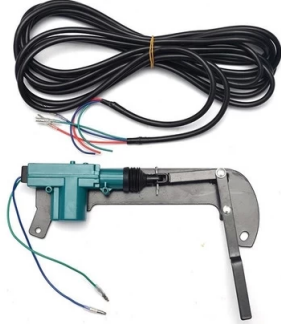

Nombre de Producto: CIERRE CENTRALIZADO DE PORTALÓN PARA MAZDA BT-50 SKU: CPE-BT50 CH 2022-

DETALLES DEL PRODUCTO

Cierre centralizado de portalón pick up.

- Cómoda apertura y cierre del portalón con el mismo control de llave.
- Instalación de soporte metálico.
- Ajuste exacto y compatible.
- El kit incluye: 1 x Soporte metálico mas motor 2 cables.
4mt Cableado, Amarras Plásticas, Conectores toma de corriente.

APLICACIONES

Marca	Modelo	Desde	Hasta
MAZDA	BT-50	2022	+

INFORMACIÓN TÉCNICA

Marca	OTRO
Modelo	CIERRE CENTRALIZADO DE PORTALÓN
Origen	China
Garantía	3 MESES
Dimensiones Embalaje	Largo: 60,0 cm Ancho: 29,0 cm Alto: 17,0 cm
Peso Embalaje	1,0 kg.