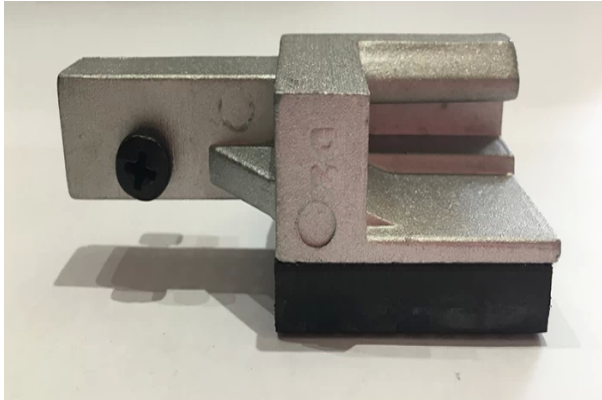

Nombre de Producto: MULTITRABA PARA RIEL DERECHA COSTADO PASAJERO
PARA LONA MARÍTIMA KEKO

SKU: 664912600 BR

DETALLES DEL PRODUCTO

Multitraba derecha para lona marítima Keko.

INFORMACIÓN TÉCNICA

Marca	KEKO
Modelo	REPUESTO LONA MARÍTIMA
Origen	Brasil
Dimensiones Embalaje	Largo: 9,0 cm Ancho: 5,0 cm Alto: 4,0 cm
Peso Embalaje	0,5 kg.