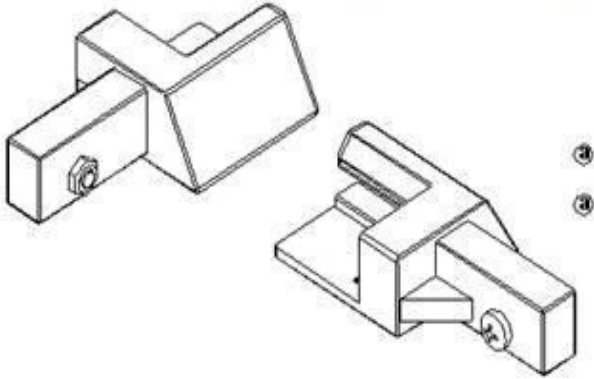

Nombre de Producto: MULTITRABA PARA RIEL IZQUIERDA COSTADO  
CONDUCTOR PARA LONA MARÍTIMA KEKO

SKU: 664912601 BR

## DETALLES DEL PRODUCTO

Multitraba izquierda para lona marítima Keko.

## INFORMACIÓN TÉCNICA

Marca	KEKO
Modelo	REPUESTO LONA MARÍTIMA
Origen	Brasil
Dimensiones Embalaje	Largo: 9,0 cm Ancho: 5,0 cm Alto: 4,0 cm
Peso Embalaje	0,5 kg.

Tienda Tabancura

Tabancura 1682, Vitacura