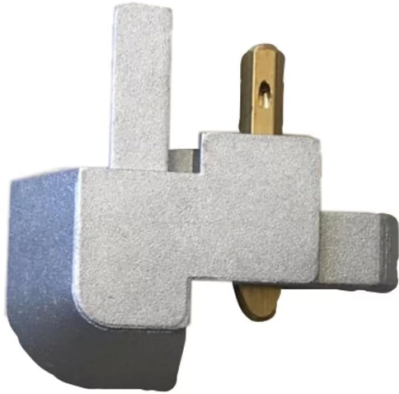

Nombre de Producto: MULTITRABA SUPERIOR DERECHA COSTADO PASAJERO  
PARA LONA MARÍTIMA KEKO

SKU: 764912602 BR

## DETALLES DEL PRODUCTO

Multitraba superior derecha para lona marítima Keko.

## INFORMACIÓN TÉCNICA

Marca	KEKO
Modelo	REPUESTO LONA MARÍTIMA
Origen	Brasil
Dimensiones Embalaje	Largo: 8,0 cm Ancho: 9,0 cm Alto: 3,0 cm
Peso Embalaje	0,5 kg.