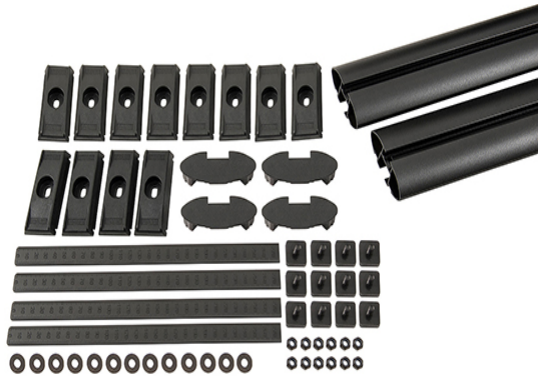

Nombre de Producto:

KIT DE CONVERSIÓN PARA PARRILLA PORTAEQUIPAJE NEGRA PLANA MODELO PIONEER 42101B| 42103B| 45101B | 45103B CON BARRA VORTEX

SKU: 43247 AU

DETALLES DEL PRODUCTO

INFORMACIÓN TÉCNICA

Marca	RHINO RACK
Modelo	PARRILLA PLANA
Origen	Australia
Color	NEGRO
Garantía	1 AÑO
Dimensiones Embalaje	Largo: 56,0 cm Ancho: 7,0 cm Alto: 6,0 cm
Peso Embalaje	10,0 kg.

El kit de conversión VA de Pioneer le permite instalar varias plataformas, bandejas y bandejas Pioneer en las patas de las barras de techo Vortex SX. Se adapta a las plataformas Pioneer: 42101B, 42103B Se adapta a las bandejas Pioneer: 41101, 41103 Se adapta a Pioneer Tradies: 45101B, 45103B

- Conversor para serie SX, permite instalar una serie de plataformas Pioneer.
- Compatible con las siguientes plataformas: Plataformas Pioneer 42101B 42103B Pioneer Tradies 45101B 45103B

Tienda Tabancura