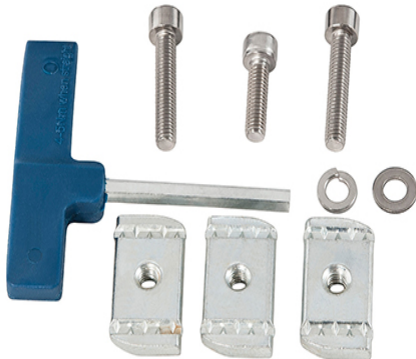

Nombre de Producto:

KIT DE MONTAJE DE PORTABICICLETAS PARA BARRA PORTAEQUIPAJE MODELO
HEAVY DUTY

SKU: RBCA035 AU

DETALLES DEL PRODUCTO

INFORMACIÓN TÉCNICA

Marca	RHINO RACK
Modelo	ACCESORIOS PORTABICICLETAS
Origen	Australia
Color	NEGRO
Garantía	3 AÑOS
Dimensiones Embalaje	Largo: 21,5 cm Ancho: 16,0 cm Alto: 2,5 cm
Peso Embalaje	0,2 kg.

Este kit de montaje le permite colocar el portabicicletas Hybrid / RockyMounts en las barras transversales Heavy Duty.

- Permite instalar porta bicicletas Hybrid/ Rocky Mounts en barras de techo Heavy Duty.